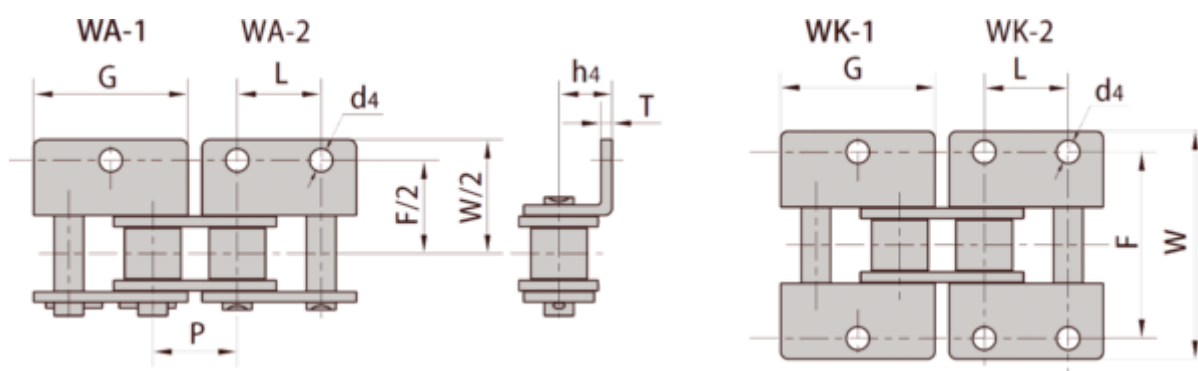

Varenummer: 6100110081032

Beskrivelse: 16B1

WK1 Vinkel begge sider, 1 hul, stor plade medbringer med fjederlås

Mål

d4 = 6.40
F = 50.80
G = 45.40
h4 = 15.88
L = 25.400
P = 20.400
T = 3.10
W = 72.6